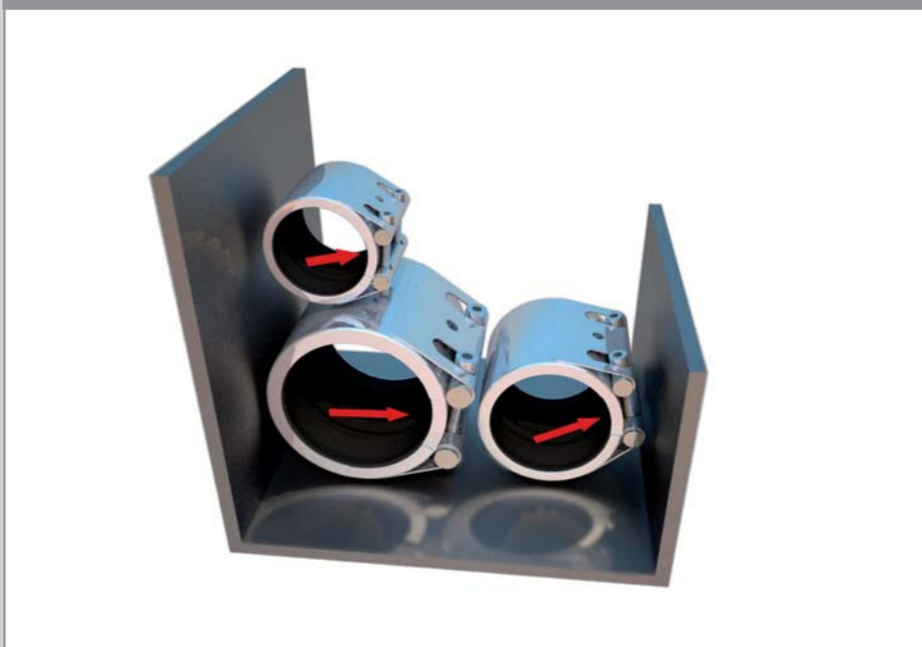

Трубные муфты STRAUB

Прогрессивный эффект герметизации

Прогрессивный эффект фиксации

Просто – быстро

Хорошие демпфирующие свойства

Осевая прочность на растяжение

GRIP

Компенсация осевых деформаций

FLEX

Компенсация угловых деформаций

Экономия места

- Возможность соединения труб из различных материалов
- Прогрессивная технология уплотнительного эффекта губок резиновой манжеты

- Пожаро-/взрывобезопасная технология монтажа
- Возможность многократного применения