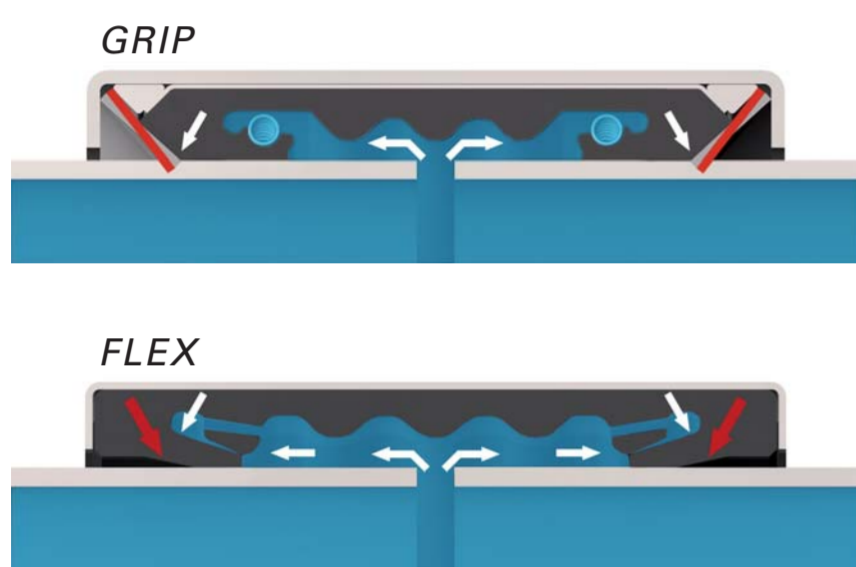

Трубные муфты STRAUB

Прогрессивный эффект герметизации

Прогрессивный эффект фиксации

Просто – быстро

Хорошие демпфирующие свойства

Осевая прочность на растяжение

GRIP

Компенсация осевых деформаций

FLEX

Компенсация угловых деформаций

Экономия места

- Возможность соединения труб из различных материалов
- Прогрессивная технология уплотнительного эффекта губок резиновой манжеты

- Пожаро-/взрывобезопасная технология монтажа
- Возможность многократного применения