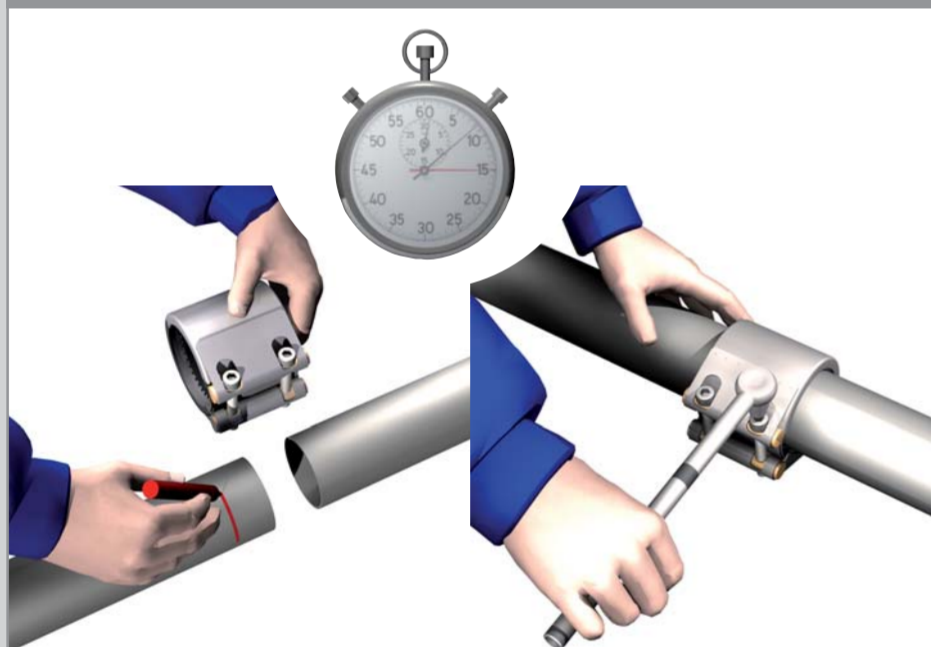

Трубные муфты STRAUB

Прогрессивный эффект герметизации

Прогрессивный эффект фиксации

Просто – быстро

Хорошие демпфирующие свойства

Осевая прочность на растяжение

GRIP

Компенсация осевых деформаций

FLEX

Компенсация угловых деформаций

Экономия места

- Возможность соединения труб из различных материалов
- Прогрессивная технология уплотнительного эффекта губок резиновой манжеты

- Пожаро-/взрывобезопасная технология монтажа
- Возможность многократного применения