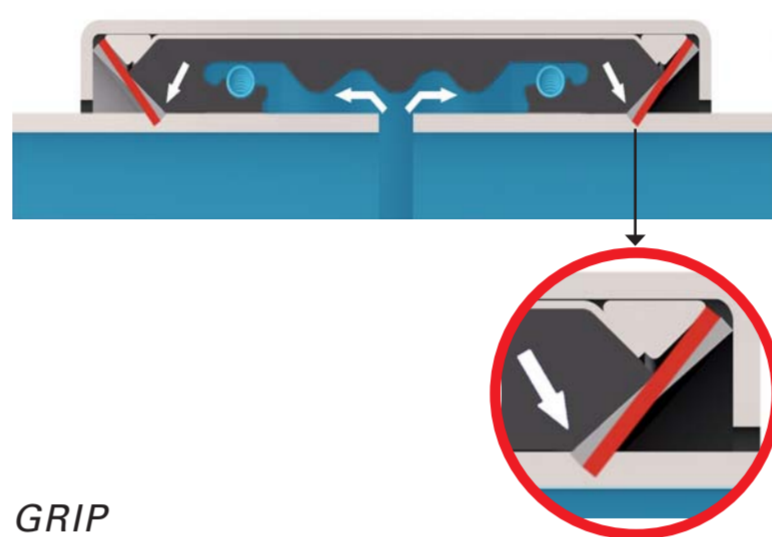

Трубные муфты STRAUB

Прогрессивный эффект герметизации

Прогрессивный эффект фиксации

Просто – быстро

Хорошие демпфирующие свойства

Осевая прочность на растяжение

GRIP

Компенсация осевых деформаций

FLEX

Компенсация угловых деформаций

Экономия места

- Возможность соединения труб из различных материалов
- Прогрессивная технология уплотнительного эффекта губок резиновой манжеты

- Пожаро-/взрывобезопасная технология монтажа
- Возможность многократного применения