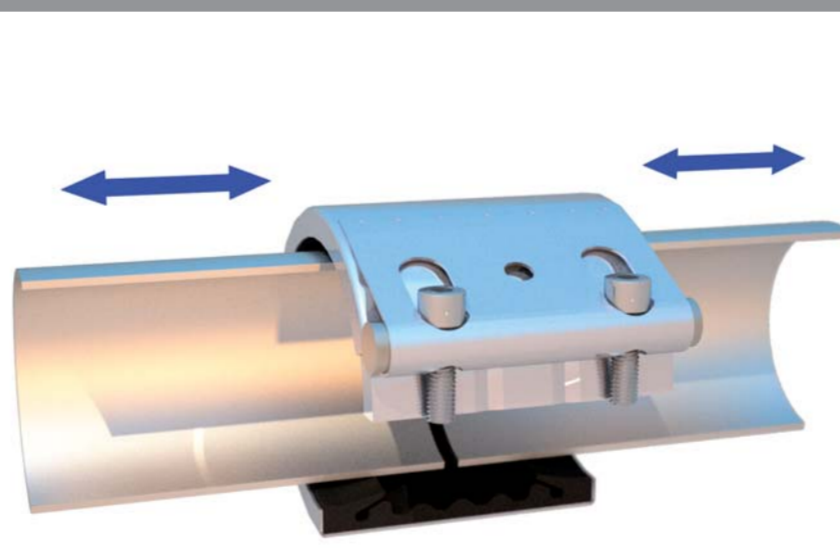

Трубные муфты STRAUB

Прогрессивный эффект герметизации

Прогрессивный эффект фиксации

Просто – быстро

Хорошие демпфирующие свойства

Осевая прочность на растяжение

GRIP

Компенсация осевых деформаций

FLEX

Компенсация угловых деформаций

Экономия места

- Возможность соединения труб из различных материалов
- Прогрессивная технология уплотнительного эффекта губок резиновой манжеты

- Пожаро-/взрывобезопасная технология монтажа
- Возможность многократного применения