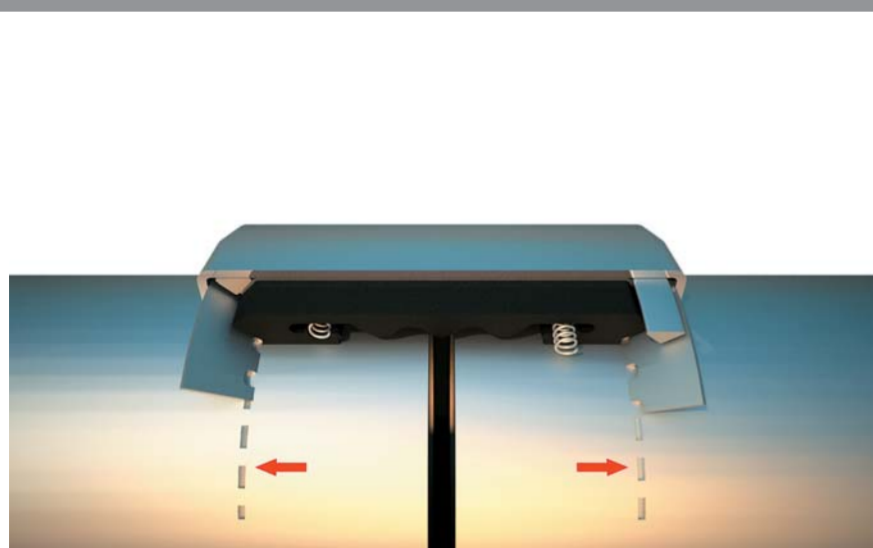

Трубные муфты STRAUB

Прогрессивный эффект герметизации

Прогрессивный эффект фиксации

Просто – быстро

Хорошие демпфирующие свойства

Осевая прочность на растяжение

GRIP

Компенсация осевых деформаций

FLEX

Компенсация угловых деформаций

Экономия места

- Возможность соединения труб из различных материалов
- Прогрессивная технология уплотнительного эффекта губок резиновой манжеты

- Пожаро-/взрывобезопасная технология монтажа
- Возможность многократного применения