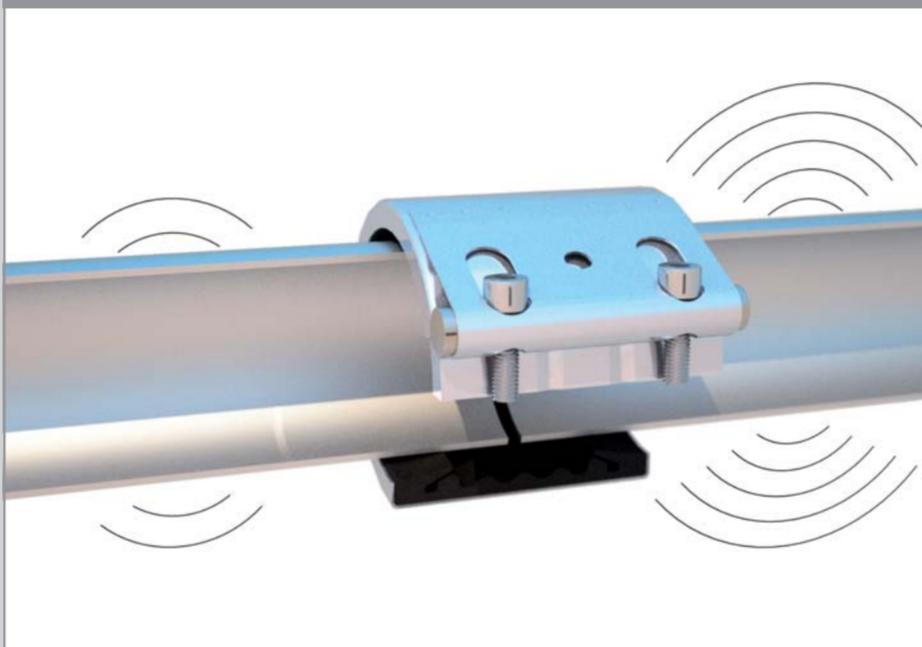

Трубные муфты STRAUB

Прогрессивный эффект герметизации

Прогрессивный эффект фиксации

Просто – быстро

Хорошие демпфирующие свойства

Осевая прочность на растяжение

GRIP

Компенсация осевых деформаций

FLEX

Компенсация угловых деформаций

Экономия места

- Возможность соединения труб из различных материалов
- Прогрессивная технология уплотнительного эффекта губок резиновой манжеты

- Пожаро-/взрывобезопасная технология монтажа
- Возможность многократного применения